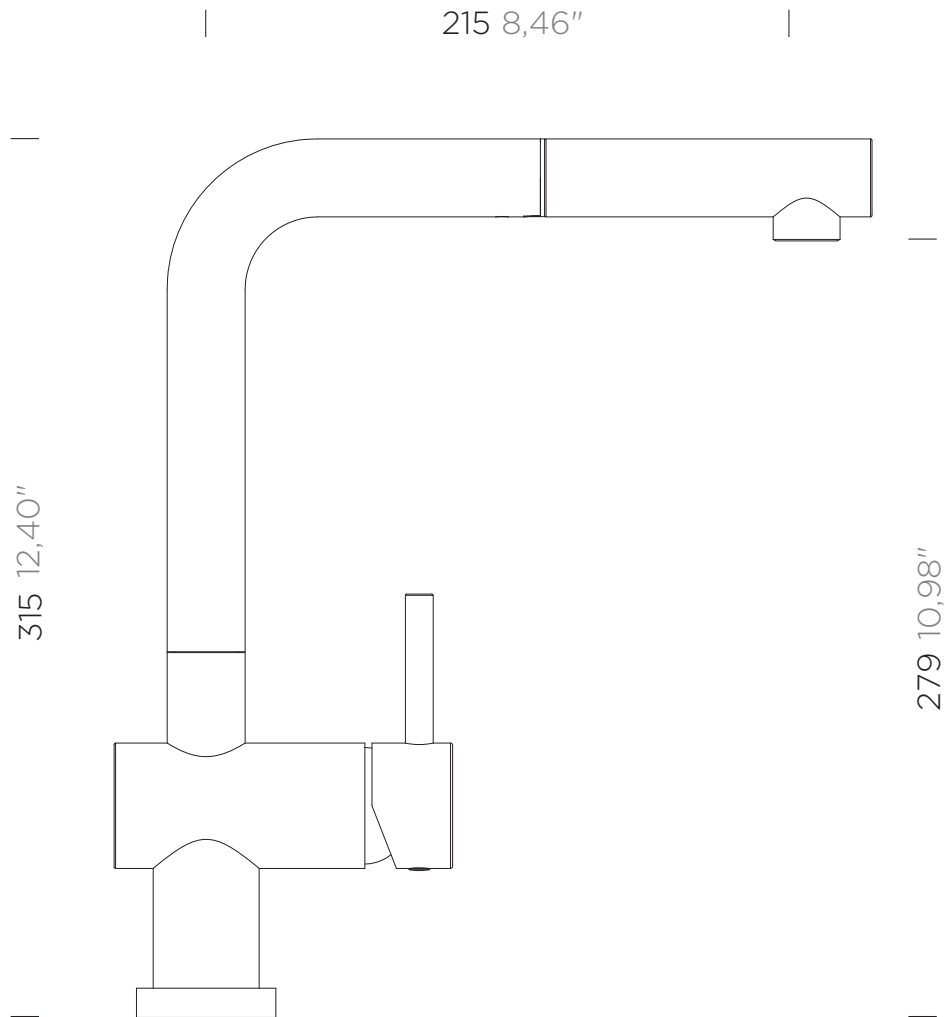

SCHOCK

SCHOCK **EPOS W**

540125

Lochbohrung \varnothing 35

Hole 1.37"